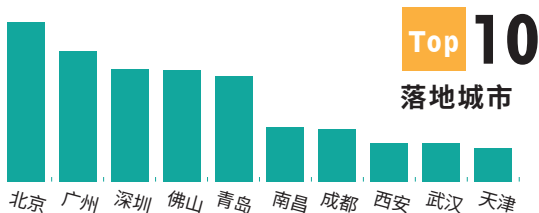

Achievement Exhibition

部分合作案例

全国覆盖房间数超过

150000+

华北地区

北京市

希岸酒店·崇文门同仁医院店
 维酒店·凡五道口清华大学店
 维酒店·凡空军总医院翠微路店
 亦岚酒店·北京大兴机场五连环店
 非繁城品·北京王府井店
 非繁城品·北京三元桥燕莎使馆区店
 非繁城品·北京延庆高铁站世园会店
 潮漫酒店·北京南站天坛店
 潮漫酒店·北京未来科技城店
 潮漫酒店·北京天安门广场店
 潮漫酒店·北京临河里地铁站店
 潮漫酒店·北京良乡大学城天街店
 潮漫酒店·北京东直门簋街雍和宫店
 ZMAX HOTELS·北京双柳北街店
 ZMAX HOTELS·北京天安门广场店
 ZMAXHOTELS·北京望京酒仙桥星际熊店
 ZMAX HOTELS·北京会议中心北苑地铁站店
 ZMAX HOTELS·北京南站洋桥角门东地铁站店