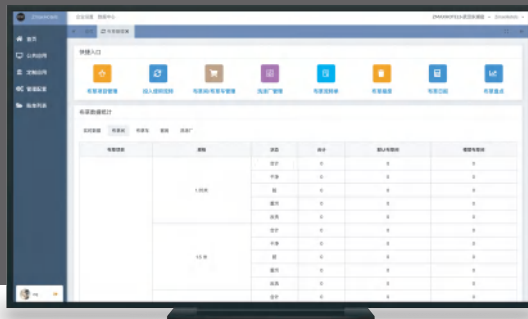

酒店集团定制巡查数据库，安排自查及巡检，自动化邮件，生成整改任务，支持国际联号酒店集团检查标准，全闭环管理自查巡查

AI执行力评估系统

400+ 运营自动化任务推送
解决总部、区域、投资人、店长四个角色
信息流共识传递

客需服务

内控管理

服务

智能

空调

电视

布草管理

仓库管理

精细化流转单定义，布草入库、投入使用、客房补入撤出、布草分发、布草间管理、送洗回收管理等等，布草数据一日一结，拒绝偏差，节约盘点时间。反洗、重污、遗失等业务场景精细化数据管理。

售卖品、借用品、易耗品等出入库全流程精细化管理。
跨店借用、库存盘点、库存预警等业务场景精细化管理。

清洁管理

维修管理

客户退房自动派送清洁单，工时自动统计，清洁单核评分关联员工绩效。管理易耗品、借用品等。