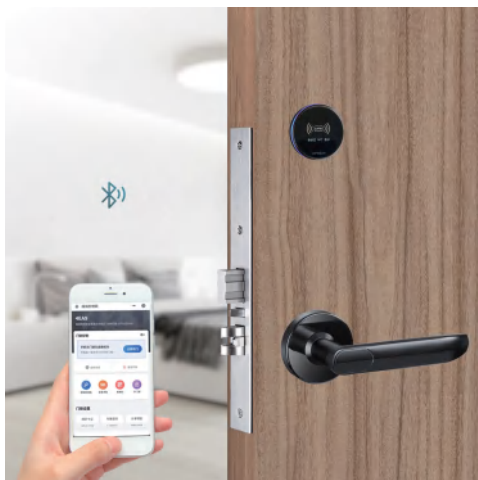

C Product System

产品系统

自研物联锁

「功能亮点及参数」

100% 防飞房

私域流量强入口

海量住中服务互动

1. 开锁方式：手机、NFC、身份证、密码（部分型号没有）、房卡、机械钥匙

2. 语音提醒：开锁关锁提醒、假锁预警、低电预警（预警开始还可正常开启 200 次）

3. 超低功耗：待机 40 毫安，手机开锁 100 毫安，密码开锁 10 微安，读卡开锁 15 微安，锁体电机驱动 230 微安，4 节 5 号电池使用 18 个月。