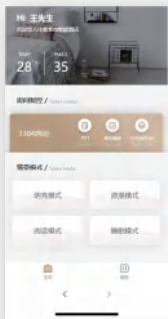

智能开关

人脸识别

智能暖通面板

小度智能音箱

智能灯具

智能窗帘

电视控制

空调控制

功能演示-小度智慧客房

手机控制：

- 客人在前台通过 PMS 系统办理入住后，PMS 自动推送数据给 freego 后台，自动创建客户授权。
- 客人只要关注酒店的微信公众号即可跳转进小程序：开门、客需服务、控制客房内所有的智能设备。
- 通过此种方式可以增强酒店与客人的互动，增加酒店微信公众号的粉丝量。

四代客控方案对比

代次	简称	特点	优缺点
第一代	弱控强-RCU	有主机,所有开关面板(弱电)和所有电器(强电)均需布线到主机,主机统一控制。1.0版:干接点式,每个开关一根专线到主机 1.1版:总线式,所有开关共用一根信号线到主机(手拉手)	缺点 1、布线工程量大,工期长 2、在营店升级不适用 3、故障率高 4、发生故障,排查难度大 5、主机故障则全房停用 6、主机价格昂贵
第二代	强控强有线-强电 485	开关面板通过有线通信,电器布线到开关,受开关直接控制。 2.0版:开关面板需布线汇总到主机。 2.1版:分布式去中央化,开关与开关互联互通,不需要主机	优点 1、布线工程量比第一代低 2、开关故障独立,互不牵连
			缺点 1、在营店升级,仍不适用 2、有主机的 2.0 版,主机成本较高 3、无主机的 2.1 版不能接受语音和远程控制,也不能上传数据进行后台管理
第三代	强控强无线-ZigBee 版	开关面板通过无线通信,电器布线到开关,受开关直接控制。 3.0版:有主机,开关与开关、开关与智能音箱和互联网通过网关通信 3.1版:分布式去中央化,开关与开关通过无线互联互通,不能与智能音箱和互联网通信	优点 1、通信无需布线 2、适用于在营店改造
			缺点 1、有主机的 3.0 版成本较高,无主机的 3.1 版不能与智能音箱和互联网通信 2、ZigBee 通信模块价格高,造成开关成本高 2、各硬件厂商自成封闭式体系,扩展和迭代能力弱,产品选择少 3、小厂泛滥,无研发能力,东拼西凑,系统 bug 较多
第四代	强控强无线-蓝牙 mesh	开关面板、电器、语音音箱,均通过蓝牙无线互联互通,有电源即可。 无需主机/网关。	优点 1、布线比第三代更少,新建酒店更节约工程成本和工期 2、适用于在营店改造,工期极短 3、智能音箱兼做网关,降低成本 4、百度、小米、阿里等大公司的操作系统平台,不同厂商互联互通,产品生态丰富 5、与下游工程服务商分工明确,bug 少